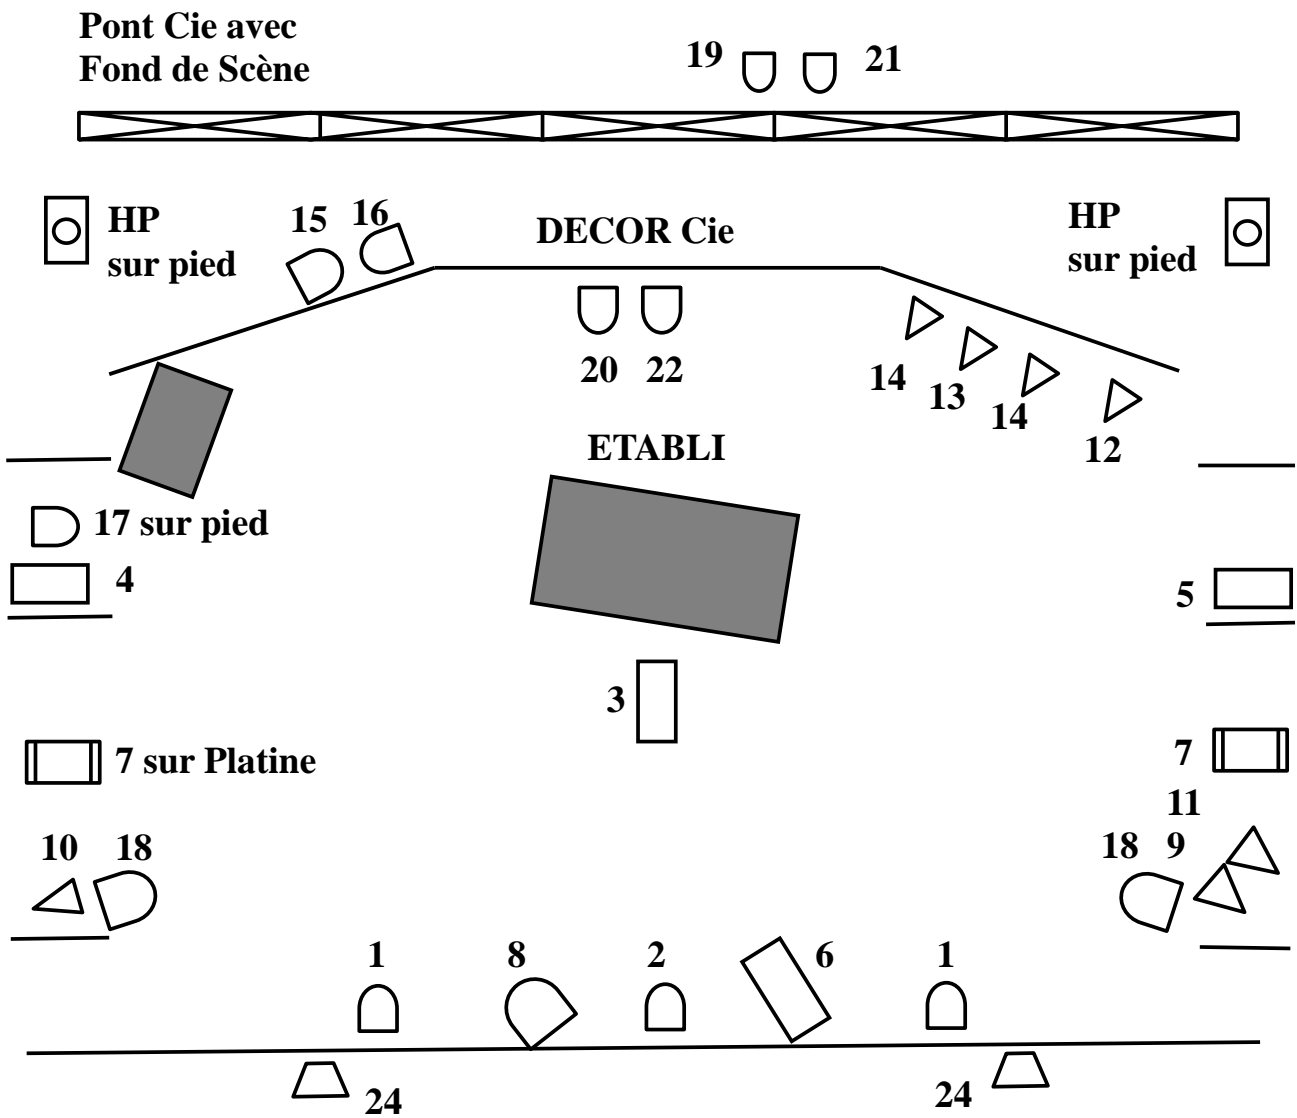

## **FICHE TECHNIQUE - MAITRE BELLONI**

- ESPACE SCENIQUE** : 8 m x 7 m x 4 m (Idéal)  
Boite noire, Rideau de fond noir,  
Pendrions noirs à l'italienne  
Sol noir
- ESPACE de JEU** : 6 m ouverture x 5 m profondeur x 4 m hauteur
- LUMIERES**  
Une CONSOLE à MÉMOIRES Cie  
PUISSANCE 24 CIRCUITS de 2KW  
ALIMENTATION 32 AMP en TRIPHASE avec  
4 Prises Mono + Disjoncteurs différentiels  
9 PC 1 KW avec PF, 4 PC 500W avec PF  
2 Découpes ultra Courtes type 613 sx  
4 Découpes type 614 sx  
3 F1, 4 LAMPES Cie  
2 HORIZIODES 1KW ou 500 W éclairage salle  
1 PIED H 2,00 m, 4 PLATINES SOL
- SON** : Un SYSTEME SON sur PIEDS au LOINTAIN  
Avec SUB-BASSE et un EQUALISEUR 31 bandes  
Une petite CONSOLE SON 2 Entrées  
Un ORDINATEUR Cie
- DECOR** : TOILE M1 sur montants métalliques  
Un PONT de 300 sur Pied avec FRISE  
Une TABLE / ETABLI, divers Accessoires  
Un FOND BLEU sur PONT
- LOGES** : UNE GRANDE LOGE avec MIROIR, LAVABO,  
EAU CHAUDE et FROIDE, TABLE et CHAISES, WC,  
BOUTEILLES D'EAU, THE, CAFE.
- L'EQUIPE** : TROIS COMEDIENS et UN REGISSEUR TECHNIQUE
- PERSONNEL DEMANDE** : UN TECHNICIEN LUMIERE ET SON
- SERVICES TECHNIQUES** : DEUX SERVICES : MONTAGE /REGLAGES / SPECTACLE / DEMONTAGE
- CONTACTS TECHNIQUES** : YANNICK BESSON , 06 11 07 35 50, yannickbesson49@gmail.com  
(en alternance) PATRICE PEIGNÉ, 06 87 05 03 08, patrice.peigne@wanadoo.fr

# DISPOSITIF SCENIQUE

○ 9 PC 1 KW avec PF dont un sur platine ( 16 )

□ 4 DEC 1 KW TYPE 614

▽ 3 F1 Cie

▭ 2 DEC 1 KW TYPE 613

∪ 4 PC 500W avec PF dont 2 sur Platine et 2 sur pont Cie

▤ 2 HORIZIODES 1 KW

**5 PLATINES SOL, 1 PIED à 2m,  
Grandes Rallonges Electriques**